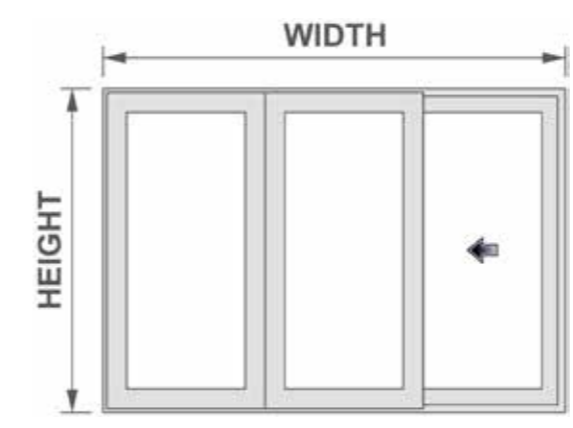

# Configurations

2 pane

Minimum Frame Size (mm)		Maximum Frame Size (mm)	
Width	Height	Width	Height
1500	1750	3000	2400

3 pane (central slider)

Minimum Frame Size (mm)		Maximum Frame Size (mm)	
Width	Height	Width	Height
2000	1750	4500	2400

3 pane (end slider)

Minimum Frame Size (mm)		Maximum Frame Size (mm)	
Width	Height	Width	Height
2000	1750	4500	2400

4 pane

Minimum Frame Size (mm)		Maximum Frame Size (mm)	
Width	Height	Width	Height
2600	1750	5900	2400