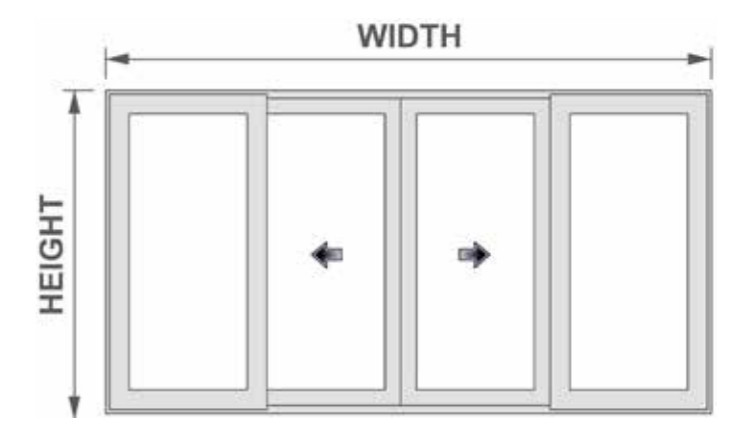

# Configurations

2 pane

Minimum Frame Size (mm)		Maximum Frame Size (mm)	
Width	Height	Width	Height
1500	1750	3000	2400

3 pane (central slider)

Minimum Frame Size (mm)		Maximum Frame Size (mm)	
Width	Height	Width	Height
2000	1750	4500	2400

3 pane (end slider)

Minimum Frame Size (mm)		Maximum Frame Size (mm)	
Width	Height	Width	Height
2000	1750	4500	2400

4 pane

Minimum Frame Size (mm)		Maximum Frame Size (mm)	
Width	Height	Width	Height
2600	1750	5900	2400