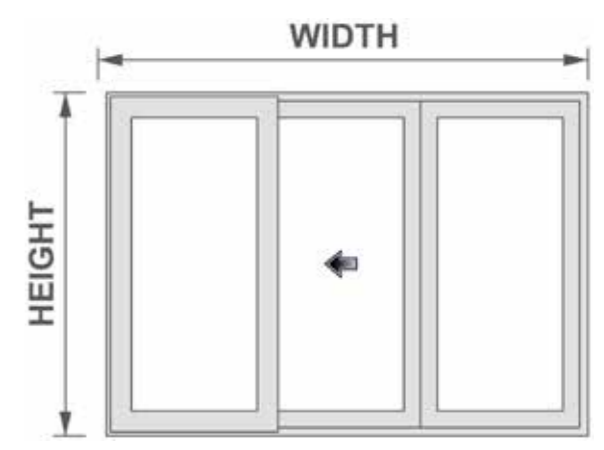

# Configurations

2 pane

Minimum Frame Size (mm)		Maximum Frame Size (mm)	
Width	Height	Width	Height
1500	1750	3000	2400

3 pane (central slider)

Minimum Frame Size (mm)		Maximum Frame Size (mm)	
Width	Height	Width	Height
2000	1750	4500	2400