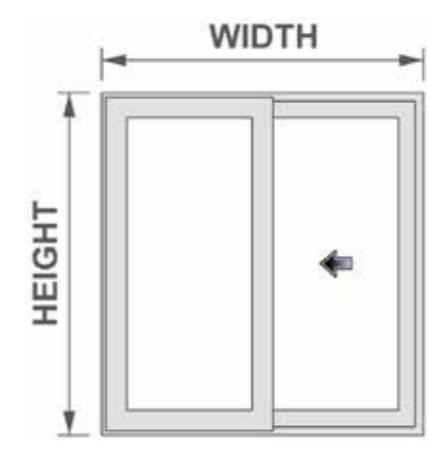

# Configurations

2 pane

Minimum Frame Size (mm)		Maximum Frame Size (mm)	
Width	Height	Width	Height
1500	1750	3000	2400

3 pane (central slider)

Minimum Frame Size (mm)		Maximum Frame Size (mm)	
Width	Height	Width	Height
2000	1750	4500	2400